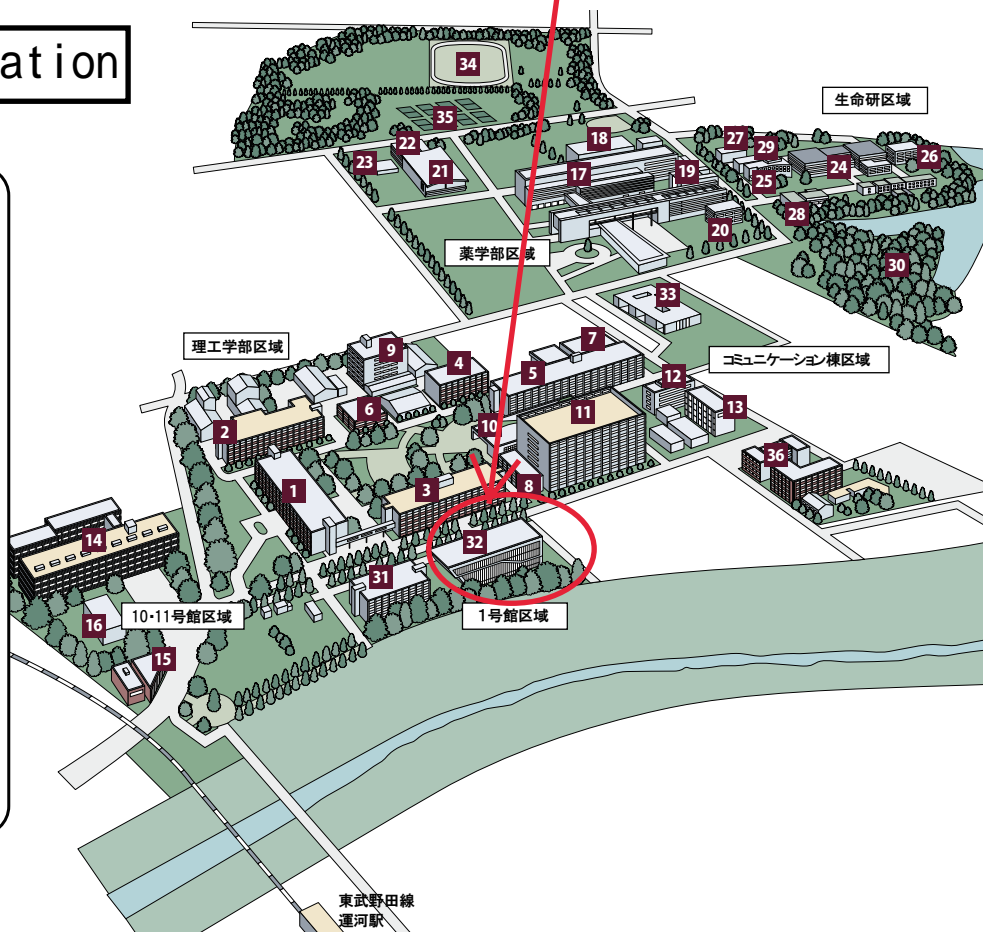

東京理科大学 野田キャンパス

〒278-8510 千葉県野田市山崎 2641
TEL : 04-7124-1501(代)

東武野田(東武アーバンパークライン)線運河駅下車 徒歩5分

アクセスマップ

タクシーで私を
柏の葉キャンパスから
東京理科大学野田キャンパス
「カナル会館」まで
お願いいたします。

- 秋葉原駅から
(つくばエクスプレス)流山おおたかの森駅乗換え(東武野田線)運河駅まで[約38分]
- 東京駅から
(JR山手線)秋葉原駅乗換え(つくばエクスプレス)流山おおたかの森駅乗換え(東武野田線)運河駅まで[約41分]
(JR山手線)上野駅乗換え(JR常磐線快速)柏駅乗換え(東武野田線)運河駅まで[約49分]
- 上野駅から
(JR常磐線快速)柏駅乗換え(東武野田線)運河駅まで[約43分]
- 新宿駅から
(JR総武線)秋葉原駅乗換え(つくばエクスプレス)流山おおたかの森駅乗換え(東武野田線)運河駅まで[約50分]
(JR山手線)日暮里駅乗換え(JR常磐線快速)柏駅乗換え(東武野田線)運河駅まで[約60分]
- 千葉駅から
(JR総武線)船橋駅乗換え(東武野田線)運河駅まで[約60分]
- 大宮駅から
(東武野田線)運河駅まで[約60分]

キャンパスマップ

Unga station

- | | |
|----------------|-------------------------|
| <理工学部区域> | |
| 1 | 2号館 |
| 2 | 3号館 |
| 3 | 4号館 |
| 4 | 5号館 |
| 5 | 6号館 |
| 6 | 7号館 |
| 7 | 8号館 |
| 8 | 9号館 |
| 9 | 12号館 |
| 10 | 100周年記念図書館 |
| 11 | 講義棟 |
| 12 | 計算科学研究センター |
| 13 | 光触媒国際研究センター |
| <10・11号館区域> | |
| 14 | 総合研究棟(10号館)・11号館 |
| 15 | 第三食堂 |
| 16 | 学生交流棟 |
| <薬学部区域> | |
| 17 | 薬学部校舎(13(学生食堂)・14・15号館) |
| 18 | 16号館 |
| 19 | 17号館(ゲノム創薬研究センター) |
| 20 | 18号館(DDS研究センター) |
| 21 | 森戸記念体育館 |
| 22 | 部室棟 |
| 23 | 多目的トレーニングホール |
| <生命研区域> | |
| 24 | 生命医学研究所 |
| 25 | 19号館(情報科学研究センター) |
| 26 | 火災科学研究センター(実験棟) |
| 27 | 赤外自由電子レーザー研究センター |
| 28 | セミナーハウス |
| 29 | 学生研修センター |
| 30 | 100周年記念理恵会自然公園 |
| <1号館区域> | |
| 31 | 1号館(事務棟) |
| 32 | カナル会館(学生食堂) |
| <コミュニケーション棟区域> | |
| 33 | コミュニケーション棟(食堂・売店等) |
| <その他> | |
| 34 | グラウンド |
| 35 | テニスコート |
| 36 | 野田国際コミュニティハウス |